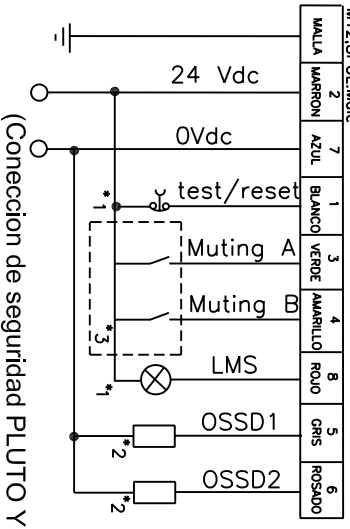

FOCUS

Cortina fotoelectrica/borrero

FMC-1
22-042-00

FMC-1 TINA
22-043-00

FMC-1B
22-043-01

Lo alimentacion es por cable
M12-C1012(10m)
20-056-23

FMC-1 or FMC-1TINA con detectores muting y FMC-1B

Nº de esquema
F12