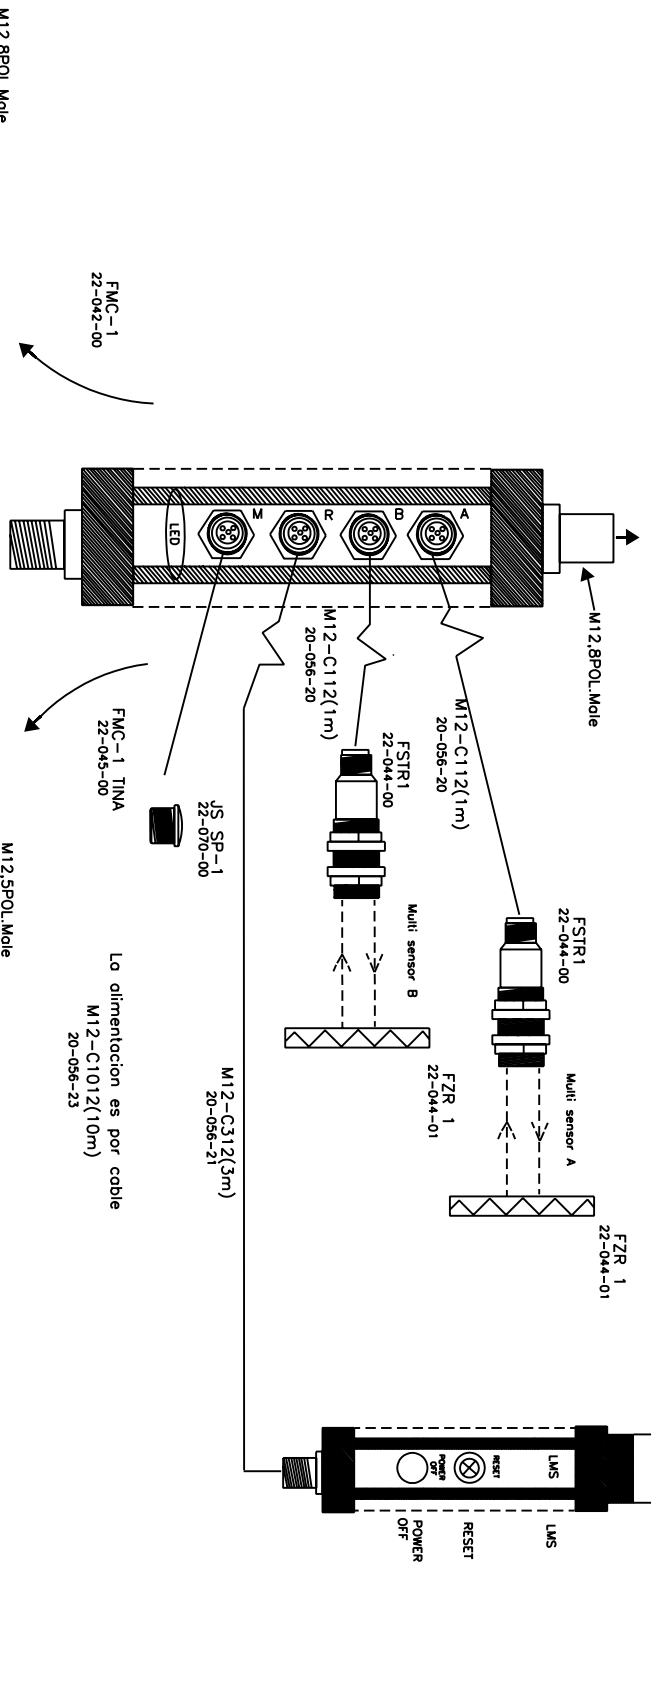

FOCUS

Cortina fotoelectrica/borrero

FMC-1
22-042-00

FMC-1 TINA
22-043-00

FMC-1B
22-043-01

Lo alimentacion es por cable
M12-C1012(10m)
20-056-23

FMC-1 or FMC-1TINA con detectores muting y FMC-1B

Nº de esquema
F12