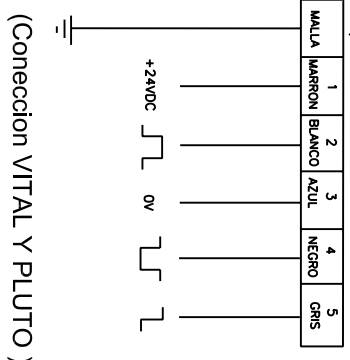

FOCUS

Cortina fotoelectrica/borrero

FMC-1
22-042-00

FMC-1 TINA
22-043-00

FMC-1B
22-043-01

Lo alimentacion es por cable
M12-C1012(10m)
20-056-23

FMC-1 or FMC-1TINA con detectores muting y FMC-1B

Nº de esquema
F12